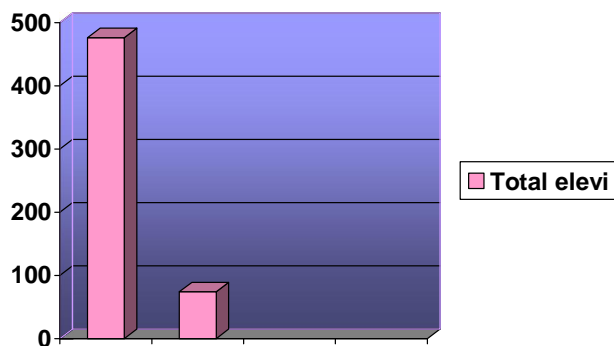

**GRUPUL COLAR TEHNIC HIRLAU**

**SITUA IA PRIVIND ELEVII CU ABANDON COLAR I ELEVII  
EXMATRICULA I  
ANUL COLAR 2010/2011**

Nr. crt.	Clasa	Nr. elevi înscri i la începutul anului colar	Nr. elevi r ma i la sf. anului colar	Abandon colar	Exmatricula i
1.	a IX-a	279	238	36	
2.	a X-a	279	250	33	
3.	a XI-a-liceu	56	47		5
4.	a XII-a-liceu	41	38		3
5.	a XI a an de completare	135	107		28
6.	a XII-a-RP	97	77		20
7.	a XIII-a-RP	110	97		13
8.	a XIII-a-RP-seral	37	32		5

**NR. ELEVII-EXMATRICULA I 2010/2011**

Nr. crt.	TOTAL ELEVII	EXMATRICULA I	%
1.	476-cl. a XI-a, a XII-a, a XIII-A	74	15,54%