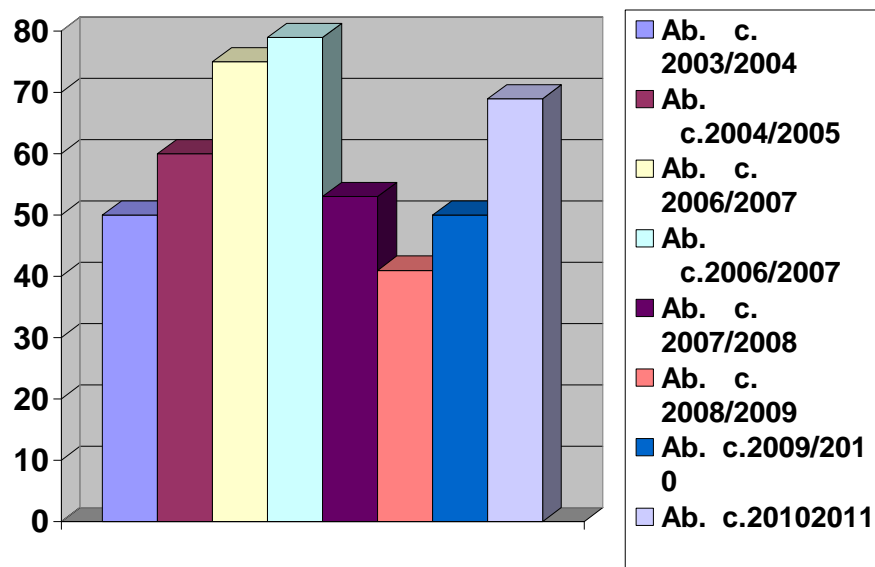

GRUPUL COLAR TEHNIC HÎRLU

Evoluția ratei de p r sire timpurie a colii în perioada 2000-2011

An colar	Total înscriși	R ma i la sfâr itul anului colar	Abandon colar
2003/2004	678	608	50
2004/2005	719	659	60
2005/2006	771	679	75
2006/2007	835	683	79
2007/2008	914	771	53
2008/2009	973	778	41
2009/2010	1069	973	50
2010/2011	1034	886	69

GRUPUL COLAR TEHNIC HÎRLU

SITUAȚIA PRIVIND ELEVII CU ABANDON COLAR ȘI ELEVII EXMATRICULAȚI

Nr. crt.	Clasa	Nr. elevi înscriși la începutul anului colar	Nr. elevi rămași la sf. anului colar	Abandon colar	Exmatriculați
1.	a IX-a	279	238	36	
2.	a X-a	279	250	33	
3.	a XI-a-liceu	56	47		5
4.	a XII-a-liceu	41	38		3
5.	a XI a an de completare	135	107		28
6.	a XII-a-RP	97	77		20
7.	a XIII-a-RP	110	97		13
8.	a XIII-a-RP-seral	37	32		5