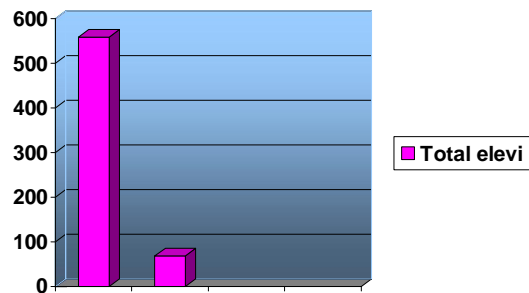

GRUPUL COLAR TEHNIC HÎRLU

SITUAȚIA PRIVIND ELEVII CU ABANDON COLAR ȘI ELEVII EXMATRICULAȚI

Nr. crt.	Clasa	Nr. elevi înscriși la începutul anului colar	Nr. elevi rămași la sf. anului colar	Abandon colar	Exmatriculați
1.	a IX-a	279	238	36	
2.	a X-a	279	250	33	
3.	a XI-a-liceu	56	47		5
4.	a XII-a-liceu	41	38		3
5.	a XI a an de completare	135	107		28
6.	a XII-a-RP	97	77		20
7.	a XIII-a-RP	110	97		13
8.	a XIII-a-RP-seral	37	32		5

NR. ELEVII-ABANDON COLAR 2010/2011

Nr. crt.	TOTAL ELEVII	ABANDON	%
1.	558	69	12,36%