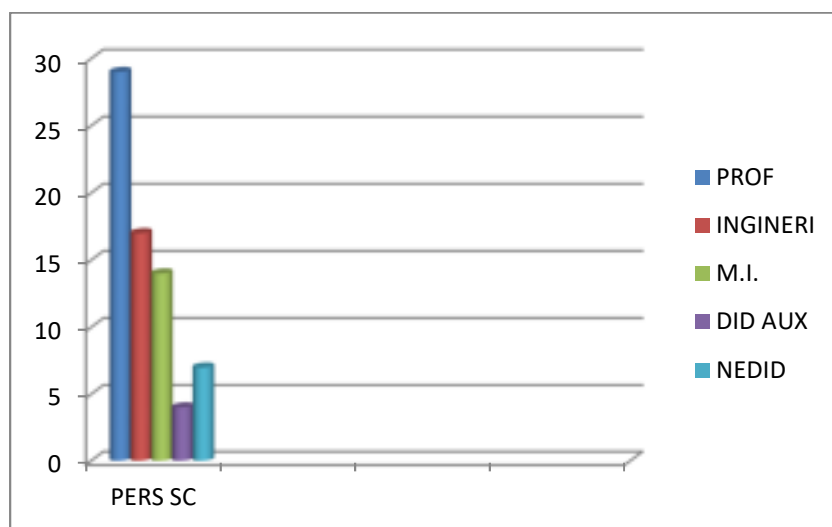

LICEUL TEHNOLOGIC HÎRLĂU

Str. Mihai Eminescu nr. 14

Tel/fax.: 0232/722010

Email: licth.hirlau@yahoo.com

<http://www.lic-th.ro>

SITUAȚIA CADRELOR DIDACTICE DIN ȘCOALĂ ANUL ȘCOLAR 20192020

- profesori-29
- ingineri-17
- maiștri-instructori-14
- personal didactic auxiliar-4
- personal nedidactic-7

Situația normelor didactice

Categorie cadre	Norme	Procente
Didactic norme	65,19	85,56%
Didactic auxiliar norme	4	5,25%
Nedidactic norme	7	9,18%
TOTAL	76,19	100

**Raport număr elevi/număr de cadre didactice
În anul școlar 2019/2020**