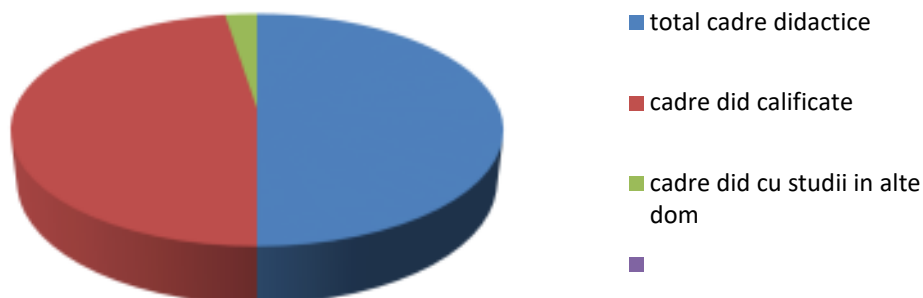

LICEUL TEHNOLOGIC HÎRLĂU

Str. Mihai Eminescu nr. 14

Tel/fax.: 0232/722010

Email: licth.hirlau@yahoo.com

<http://www.lic-th.ro>

SITUAȚIA CADRELOR DIDACTICE CALIFICATE/CU STUDII SUPERIOARE IN ALTE DOMENII

Nr. Total de cadre didactice	Cadre didactice Calificate	Cadre didactice cu studii superioare in alt domeniu	% cadre did cu studii in alte domenii
60	57	3	5%

SITUATIA CADRELOR DIDACTICE CALIFICATE