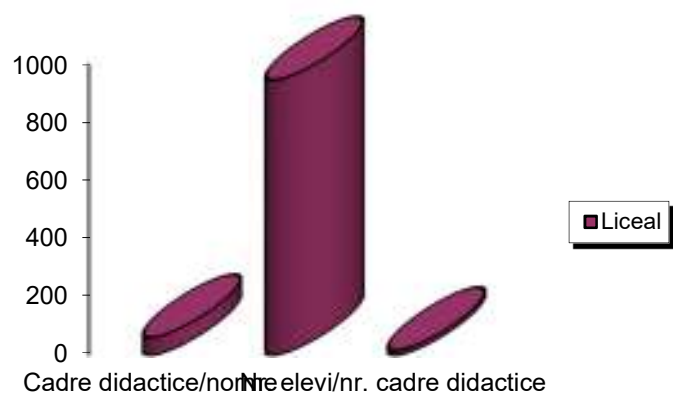

**Raport număr elevi/număr de cadre didactice
În anul școlar 2019/2020**

Nivel	Cadre didactice	Elevi	Nr. elevi/nr. cadre didactice
Liceal	60	947	15,78elevi/cadru didactic