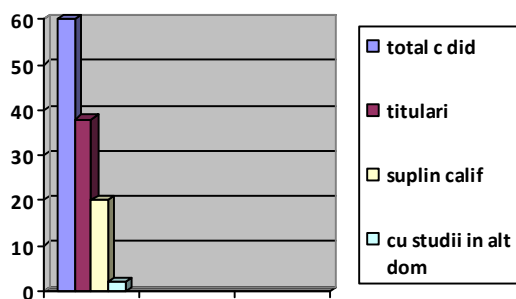

Situația cadrelor didactice cu grade didactice

An școlar 2015/2016

	Număr total de cadre didactice	Număr cadre didactice titulare	Suplinitori calificați	Suplin.calif. in alte dom	C. did. cu gr.I	C. did. Cu gr.II	Def.	Deb.
Nr. total de cadre didactice	60	38	20	2	25	18	5	12