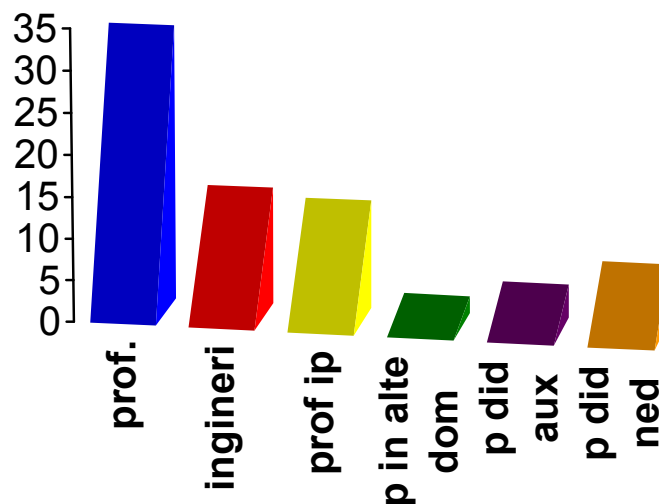

LICEUL TEHNOLOGIC HÎRLĂU
Str. Mihai Eminescu nr. 14
Tel/fax.: 0232/722010
Email: licth.hirlau@yahoo.com
<http://www.lic-th.ro>

Cadre didactice. Situația cadrelor didactice din școală 2016/2017

- Cadre didactice-cultură generală-profesori-33
- Cadre didactice-cultură tehnică-ingineri-14
 - profesori instruire-practică-13
 - prof.cu studii superioare in alte domenii-2
- personal didactic auxiliar-4
- personal nedidactic-7

Situația normelor didactice

Categorie cadre	Norme	Procente
Didactic norme	71,97	86,87%
Didactic auxiliar norme	4	4,82%
Nedidactic norme	7	8,43%
TOTAL	82,97	100

Raport număr elevi/număr de cadre didactice În anul școlar 2016/2017