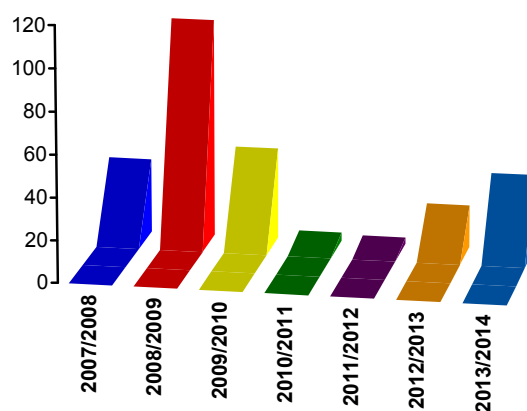

SITUAȚIA PROMOVABILITĂȚII LA EXAMENUL DE BACALAUREAT

**2007/2008; 2008/2009; 2009/2010; 2010/2011
2011/2012; 2012/2013; 2013/2014**

| RATA DE SUCCES | | | | | | |
|----------------|----------------------------|----------|-------------------|--------------------|-------|--------|
| Anul | Examene nationale | Înscriși | Rata de succes | Mediu de rezidenta | | % |
| | | | | Urban | Rural | |
| 1 | 2 | | 3 | 4 | 5 | |
| 2007/2008 | examenul de bacalaureat | 51 | 35 | 17 | 18 | 69% |
| 2008/2009 | examenul de bacalaureat | 116 | 103 | 56 | 47 | 88,79% |
| 2009/2010 | examenul de bacalaureat | 109 | 43 | 18 | 25 | 39,44% |
| 2010/2011 | examenul de bacalaureat | 127 | 4 | 0 | 4 | 3,1% |
| 2011/2012 | examenul de bacalaureat | 75 | 3 | 1 | 2 | 4% |
| 2012/2013 | examenul de bacalaureat | 80 | 20 | 3 | 17 | 25% |
| 2013/2014 | examenul de bacalaureat | 63 | 23 | 7 | 16 | 36% |