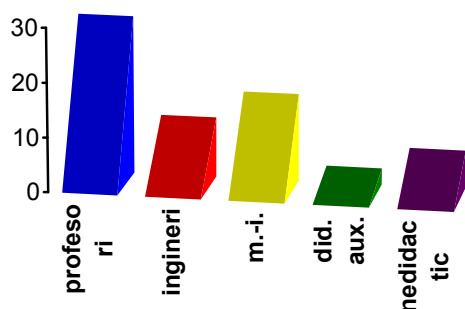

Cadre didactice. Situația cadrelor didactice din școală 2014/2015

- -profesori-29
- -ingineri-11
- -maștri-instructori-16
- -personal didactic auxiliar-3
- -personal nedidactic-7